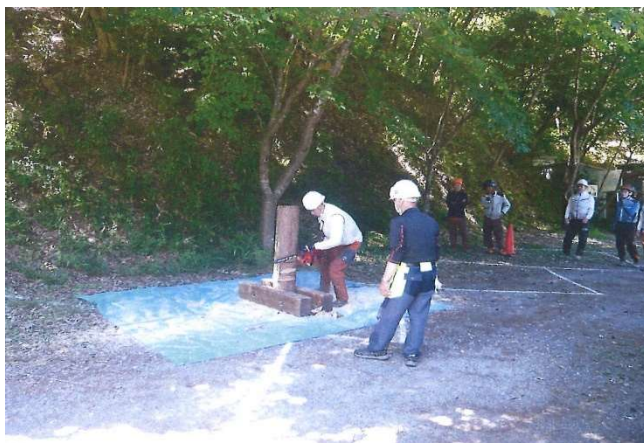

### ・ 林業労働安全体制整備事業

○安全衛生指導員による事業場パトロール（各分会が実施） 25事業所

製材工場安全パトロール

搬出間伐現場安全パトロール

○林材業安全管理推進会議

○ブロック別安全管理指導セミナー

山城町森林組合

亀岡市森林組合

・ 企業等を対象とした労働安全セミナー

○サントリー天然水の森(きょうと南山城)整備

安全管理の進め方

チェーンソーによる伐木実技

○サントリー天然水の森(きょうと西山)整備

林業労働災害の状況

リスクアセスメント演習

○京北木材業協同組合